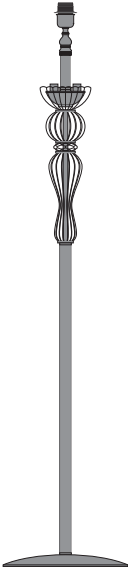

V E N E R E

122_FL
Assembly Instructions

2 STEPS

GRANDO
LUCE

VENERE_FL

parts_components

N°1 x 1

N°2 x 6

N°3 x 1

A x 6

reference	lamps	lamp Watt Max	A.C
122/FL	1 x E27	70 Watt	230V - 50Hz
	ΗΜΕΡΟΜΗΝΙΑ ΕΛΕΓΧΟΥ TESTING DATE / /	ΥΠΟΓΡΑΦΗ ΕΛΕΓΚΤΗ TEST OPERATOR

DO NOT ASSEMBLE ANY GLASS PARTS THAT PRESENT CRACKS OR ANY OTHER DAMAGED CAUSED BY CARRIAGE OR WRONG PLACEMENT. A CAREFUL CHECK IS SUGGESTED. CLEAN WITH SOFT CLOTH OR MILD RISING AGENT WITH LOW TEMPERATURE WATER.
 ΜΗ ΣΥΝΑΡΜΟΛΟΓΕΙΤΕ ΓΥΑΛΙΝΑ ΜΕΡΗ ΠΟΥ ΦΕΡΟΥΝ ΡΩΓΜΕΣ Ή ΑΛΛΕΣ ΖΗΜΙΕΣ ΑΠΟ ΜΕΤΑΦΟΡΑ Ή ΛΑΘΟΣ ΤΟΠΟΘΕΤΗΣΗ. ΚΑΘΑΡΙΣΤΕ ΜΕ ΜΑΛΛΑΚΟ ΠΑΝΙ Ή ΜΕ ΗΠΙΟ ΚΑΘΑΡΙΣΤΙΚΟ ΜΕ ΝΕΡΟ ΣΕ ΧΑΜΗΛΗ ΘΕΡΜΟΚΡΑΣΙΑ.

THIS DESIGN IS PROPERTY OF GRANDO LUCE AND IT IS FORBIDDEN TO COPY ANY PART OF THE DESIGN
 ΑΥΤΟ ΤΟ ΣΧΕΔΙΟ ΕΙΝΑΙ ΙΔΙΟΚΤΗΣΙΑ ΤΗΣ GRANDO LUCE ΚΑΙ ΑΠΑΓΟΡΕΥΕΤΑΙ ΑΥΣΤΗΡΩΣ Η ΑΝΤΙΓΡΑΦΗ ΟΛΟΥ Ή ΜΕΡΟΥΣ ΑΥΤΟΥ

STEP_1