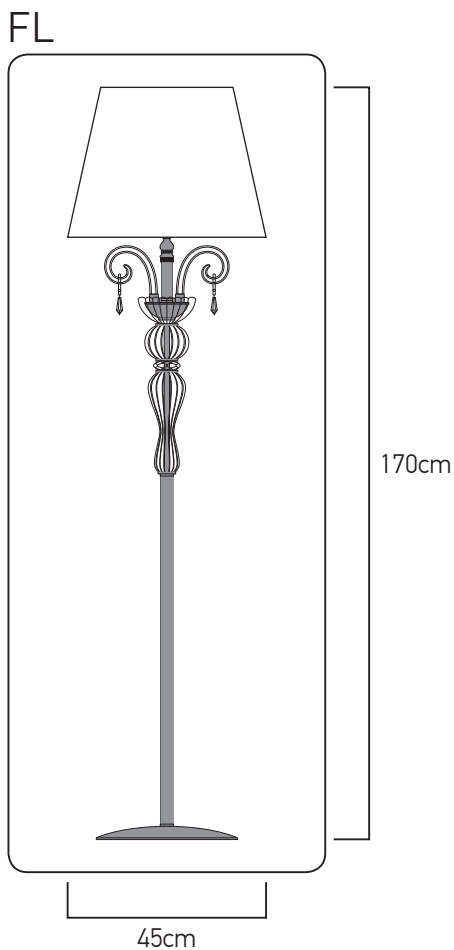

V E N E R E

122_FL
Assembly Instructions

2 STEPS

GRANDO
LUCE

VENERE_FL

parts_components

N°1 x 1

N°2 x 6

N°3 x 1

A x 6

reference	lamps	lamp Watt Max	A.C
122/FL	1 x E27	70 Watt	230V - 50Hz
	ΗΜΕΡΟΜΗΝΙΑ ΕΛΕΓΧΟΥ TESTING DATE / /	ΥΠΟΓΡΑΦΗ ΕΛΕΓΚΤΗ TEST OPERATOR

DO NOT ASSEMBLE ANY GLASS PARTS THAT PRESENT CRACKS OR ANY OTHER DAMAGED CAUSED BY CARRIAGE OR WRONG PLACEMENT. A CAREFUL CHECK IS SUGGESTED. CLEAN WITH SOFT CLOTH OR MILD RISING AGENT WITH LOW TEMPERATURE WATER.
 ΜΗ ΣΥΝΑΡΜΟΛΟΓΕΙΤΕ ΓΥΑΛΙΝΑ ΜΕΡΗ ΠΟΥ ΦΕΡΟΥΝ ΡΩΓΜΕΣ Ή ΑΛΛΕΣ ΖΗΜΙΕΣ ΑΠΟ ΜΕΤΑΦΟΡΑ Ή ΛΑΘΟΣ ΤΟΠΟΘΕΤΗΣΗ. ΚΑΘΑΡΙΣΤΕ ΜΕ ΜΑΛΛΑΚΟ ΠΑΝΙ Ή ΜΕ ΗΠΙΟ ΚΑΘΑΡΙΣΤΙΚΟ ΜΕ ΝΕΡΟ ΣΕ ΧΑΜΗΛΗ ΘΕΡΜΟΚΡΑΣΙΑ.