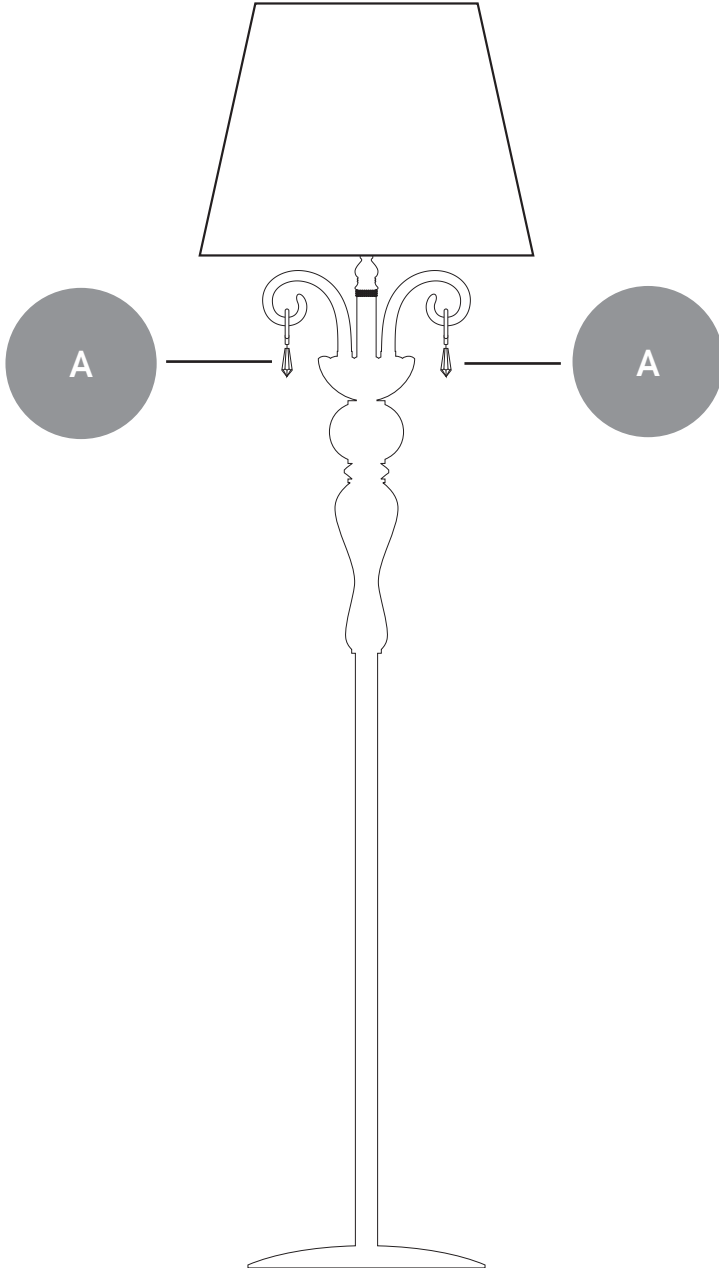

DECORATION TRIMMINGS VIEW