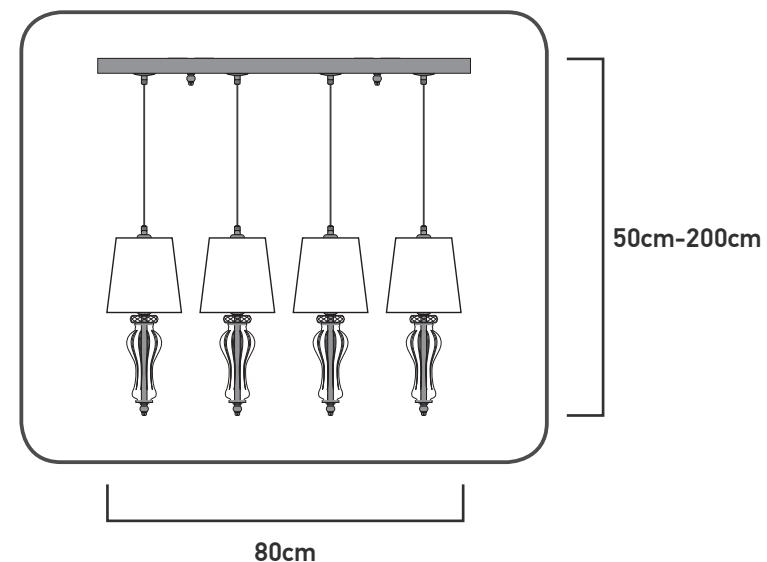

parts_components

5 STEPS

N°1 x 1

N°2 x 4

N°3 x 4

N°4 x 4

N°5 x 4

reference	lamps	lamp Watt Max	A.C
114/RL 4	4 x E14	42 Watt	230V - 50Hz