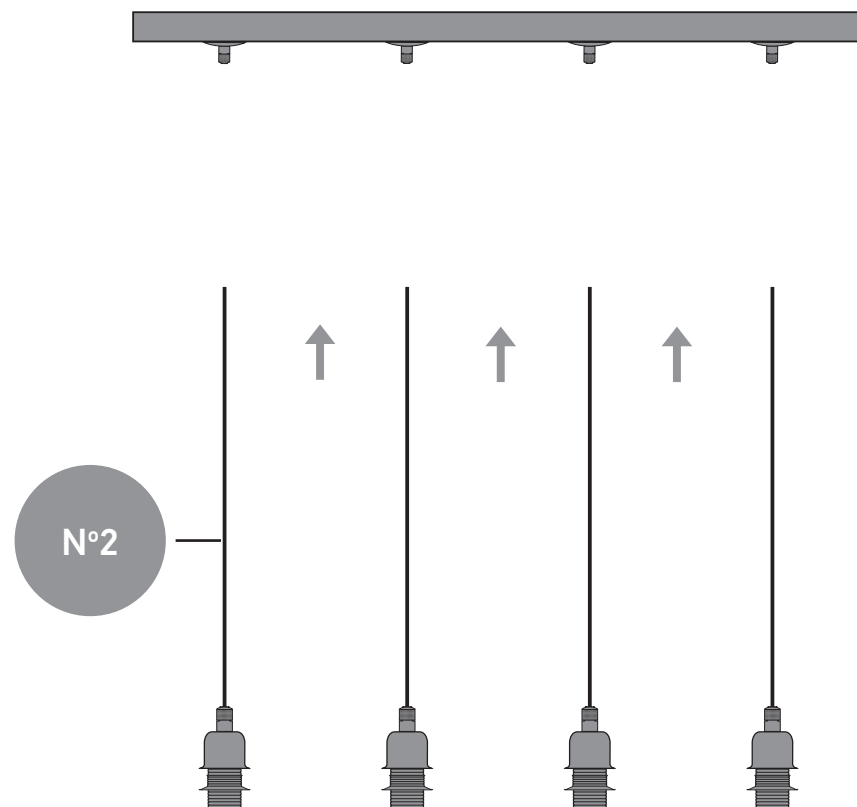

STEP_1

STEP_2