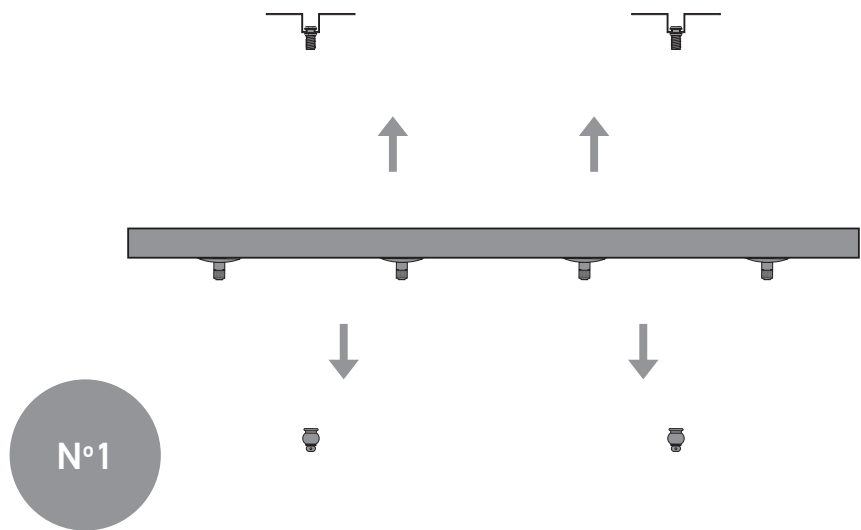

STEP_1

STEP_2