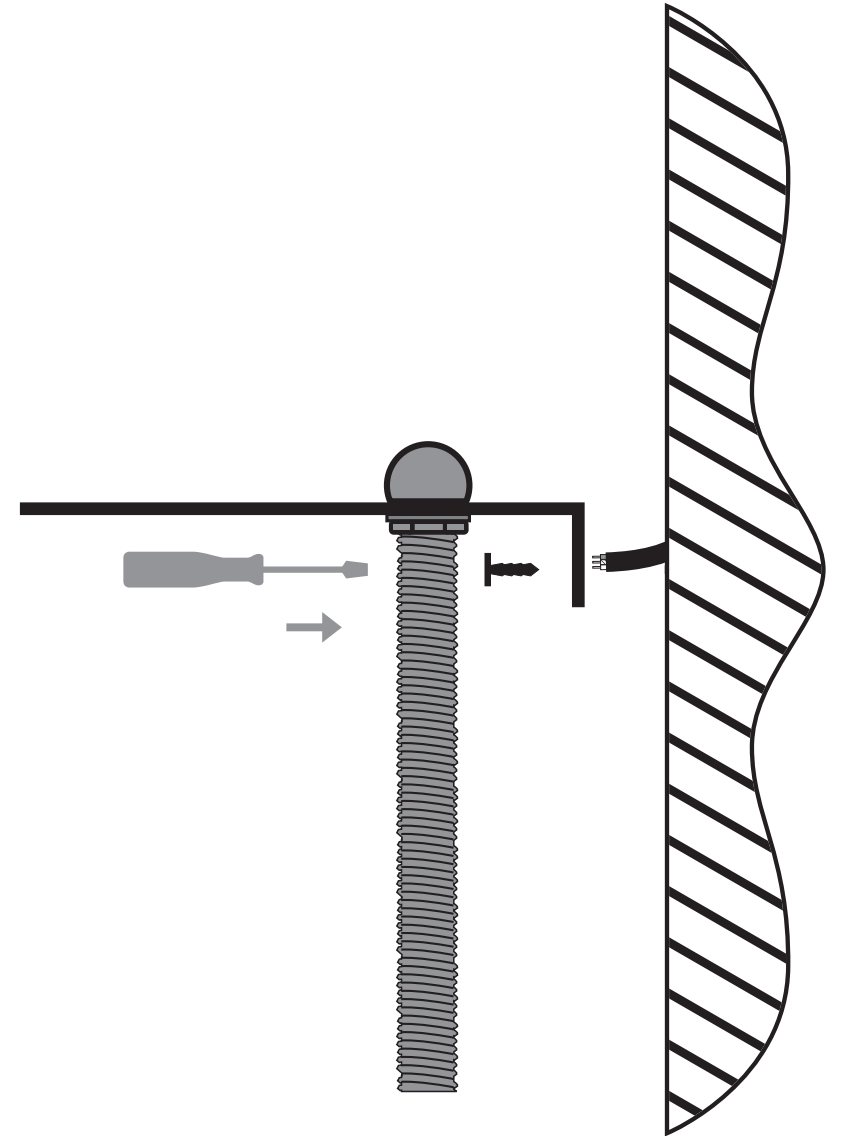

STEP_1

N°1

STEP_2

WARNING: fix the marked screws in the safety locking