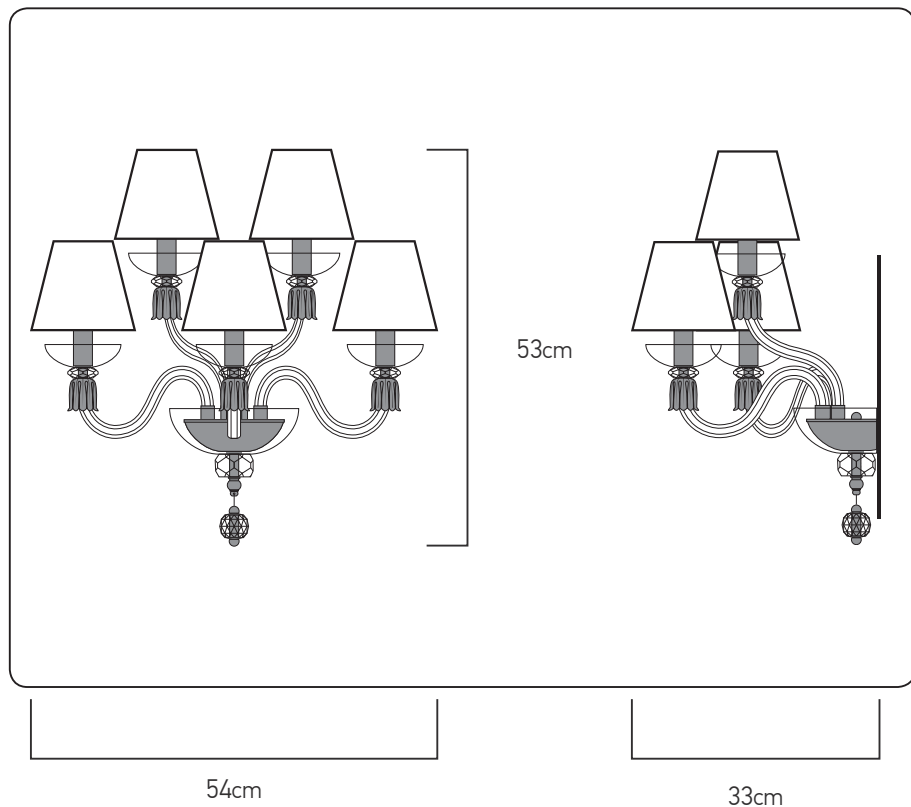

REINA

114_AP_5
Assembly Instructions

5 STEPS

AP 5

parts_components

reference	lamps	lamp Watt Max	A.C
114/AP 5	5 x E14	42 Watt	230V - 50Hz
CE	⏚	F	ΗΜΕΡΟΜΗΝΙΑ ΕΛΕΓΧΟΥ TESTING DATE
	 / /	ΥΠΟΓΡΑΦΗ ΕΛΕΓΚΤΗ TEST OPERATOR