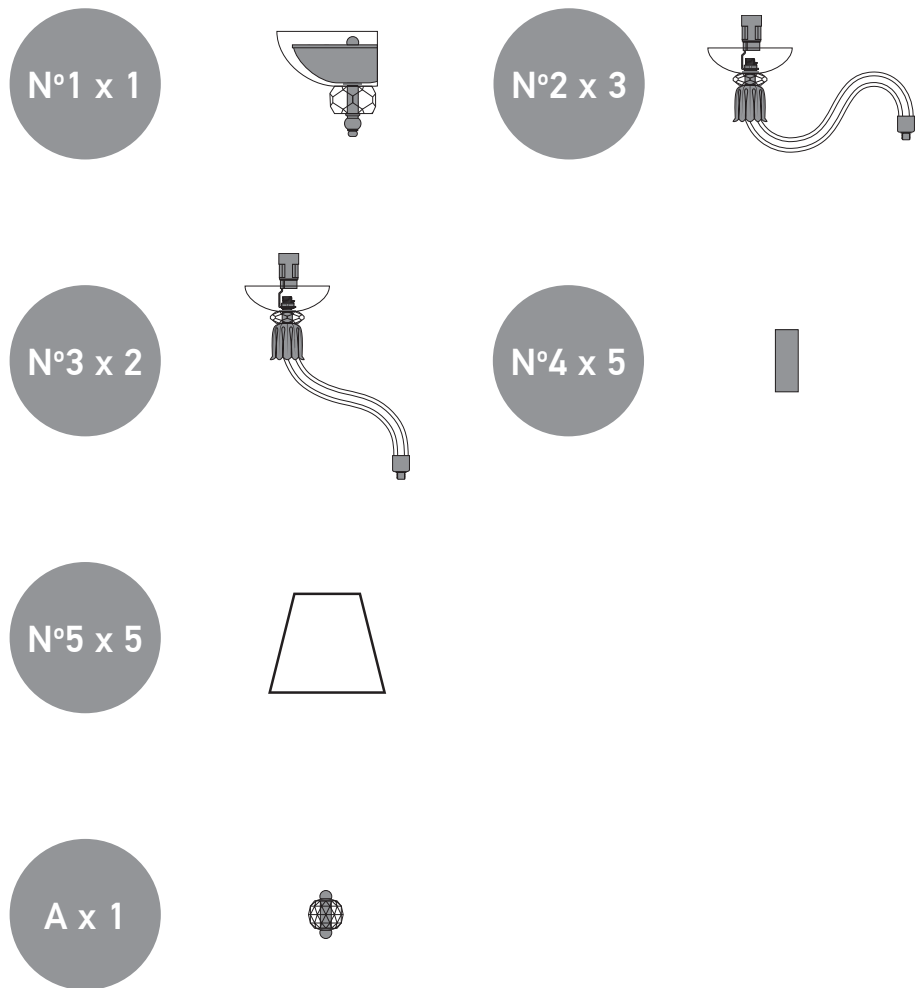

REINA

114_AP_5
Assembly Instructions

5 STEPS

AP 5

parts_components

reference	lamps	lamp Watt Max	A.C
114/AP 5	5 x E14	42 Watt	230V - 50Hz
CE	⏚	F	ΗΜΕΡΟΜΗΝΙΑ ΕΛΕΓΧΟΥ TESTING DATE
	 / /	ΥΠΟΓΡΑΦΗ ΕΛΕΓΚΤΗ TEST OPERATOR