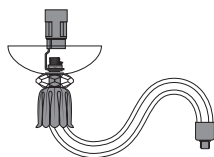

REINA

114_AP_3
Assembly Instructions

5 STEPS

AP 3

REINA_AP 3

parts_components

reference	lamps	lamp Watt Max	A.C
114/AP 3	3 x E14	42 Watt	230V - 50Hz
ΗΜΕΡΟΜΗΝΙΑ ΕΛΕΓΧΟΥ TESTING DATE / /	ΥΠΟΓΡΑΦΗ ΕΛΕΓΚΤΗ TEST OPERATOR	

DO NOT ASSEMBLE ANY GLASS PARTS THAT PRESENT CRACKS OR ANY OTHER DAMAGED CAUSED BY CARRIAGE OR WRONG PLACEMENT. A CAREFUL CHECK IS SUGGESTED. CLEAN WITH SOFT CLOTH OR MILD RISING AGENT WITH LOW TEMPERATURE WATER.
ΜΗ ΣΥΝΑΡΜΟΛΟΓΕΙΤΕ ΓΥΑΛΙΝΑ ΜΕΡΗ ΠΟΥ ΦΕΡΟΥΝ ΡΩΓΜΕΣ Ή ΑΛΛΕΣ ΖΗΜΙΕΣ ΑΠΟ ΜΕΤΑΦΟΡΑ Ή ΛΑΘΟΣ ΤΟΠΟΘΕΤΗΣΗ. ΚΑΘΑΡΙΣΤΕ ΜΕ ΜΑΛΛΑΚΟ ΠΑΝΙ Ή ΜΕ ΗΠΙΟ ΚΑΘΑΡΙΣΤΙΚΟ ΜΕ ΝΕΡΟ ΣΕ ΧΑΜΗΛΗ ΘΕΡΜΟΚΡΑΣΙΑ.