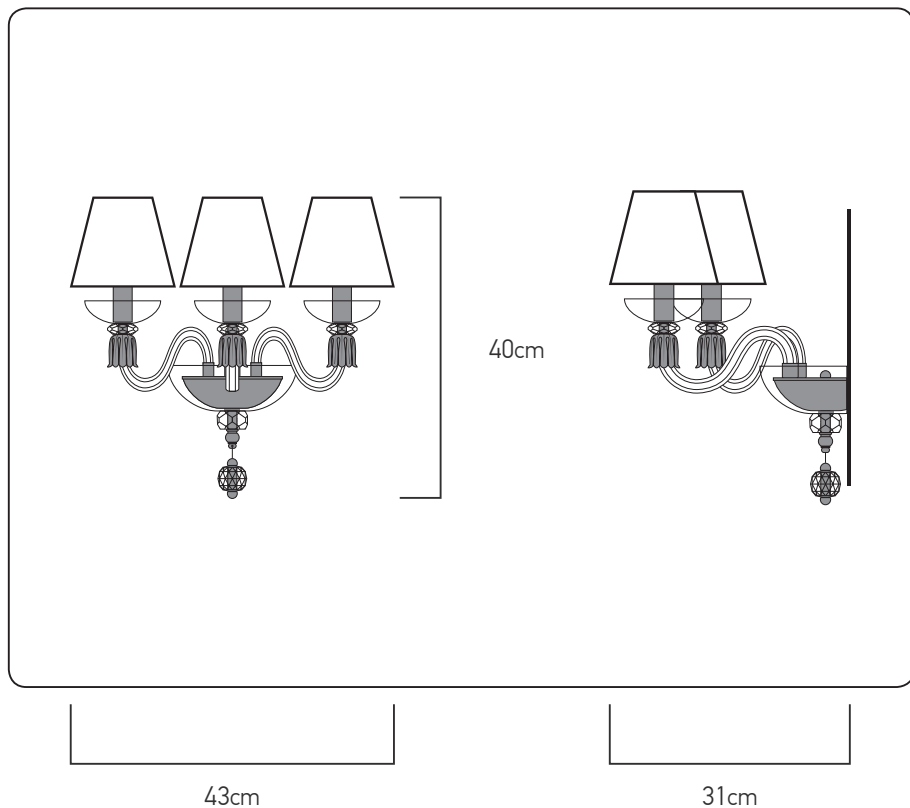

REINA

114_AP_3
Assembly Instructions

5 STEPS

AP 3

REINA_AP 3

parts_components

reference	lamps	lamp Watt Max	A.C
114/AP 3	3 x E14	42 Watt	230V - 50Hz
ΗΜΕΡΟΜΗΝΙΑ ΕΛΕΓΧΟΥ TESTING DATE / /	ΥΠΟΓΡΑΦΗ ΕΛΕΓΚΤΗ TEST OPERATOR	