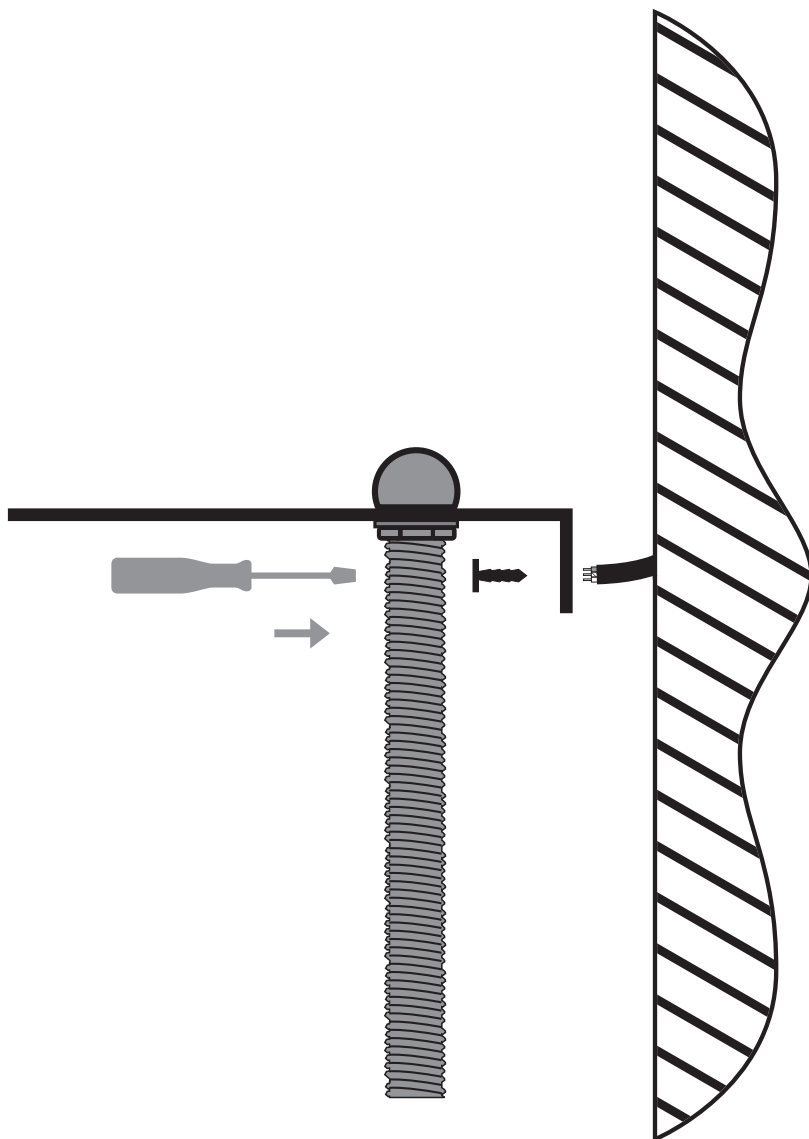

WARNING: fix the marked screws in the safety locking