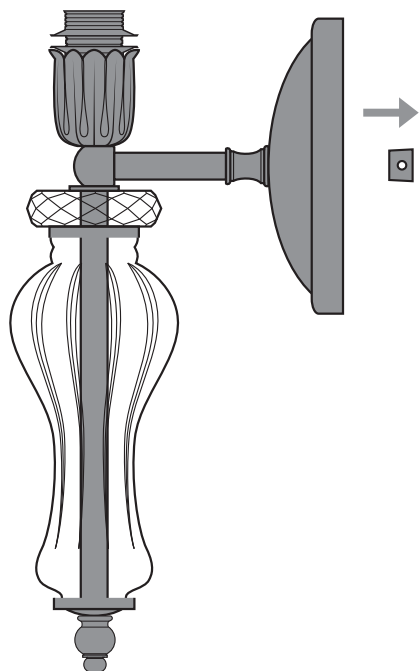

# 5 STEPS

N°1 x 1

N°2 x 1

reference	lamps	lamp Watt Max	A.C
116/AP 1	1 x E14	42 Watt	230V - 50Hz
ΗΜΕΡΟΜΗΝΙΑ ΕΛΕΓΧΟΥ TESTING DATE	..... / ..... / .....	ΥΠΟΓΡΑΦΗ ΕΛΕΓΚΤΗ TEST OPERATOR	

DO NOT ASSEMBLE ANY GLASS PARTS THAT PRESENT CRACKS OR ANY OTHER DAMAGED CAUSED BY CARRIAGE OR WRONG PLACEMENT. A CAREFUL CHECK IS SUGGESTED. CLEAN WITH SOFT CLOTH OR MILD RISING AGENT WITH LOW TEMPERATURE WATER.  
ΜΗ ΣΥΝΑΡΜΟΛΟΓΕΙΤΕ ΓΥΑΛΙΝΑ ΜΕΡΗ ΠΟΥ ΦΕΡΟΥΝ ΡΩΓΜΕΣ Ή ΑΛΛΕΣ ΖΗΜΙΕΣ ΑΠΟ ΜΕΤΑΦΟΡΑ Ή ΛΑΘΟΣ ΤΟΠΟΘΕΤΗΣΗ. ΚΑΘΑΡΙΣΤΕ ΜΕ ΜΑΛΛΑΚΟ ΠΑΝΙ Ή ΜΕ ΗΠΙΟ ΚΑΘΑΡΙΣΤΙΚΟ ΜΕ ΝΕΡΟ ΣΕ ΧΑΜΗΛΗ ΘΕΡΜΟΚΡΑΣΙΑ.

# REINA\_AP 1

STEP\_1

STEP\_2

N°1

 **WARNING:** fix the marked screws in the safety locking

N°1

N°1

**WARNING:** fix the marked screws in the safety locking