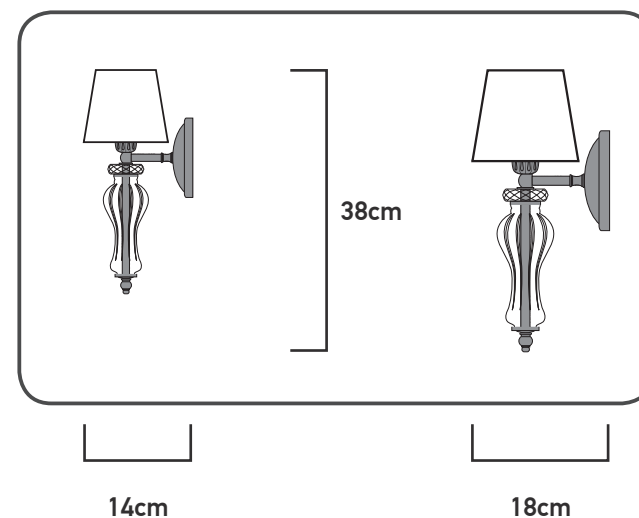

# 5 STEPS

N°1 x 1

N°2 x 1

reference	lamps	lamp Watt Max	A.C
116/AP 1	1 x E14	42 Watt	230V - 50Hz
ΗΜΕΡΟΜΗΝΙΑ ΕΛΕΓΧΟΥ TESTING DATE	..... / ..... / .....	ΥΠΟΓΡΑΦΗ ΕΛΕΓΚΤΗ TEST OPERATOR	

DO NOT ASSEMBLE ANY GLASS PARTS THAT PRESENT CRACKS OR ANY OTHER DAMAGED CAUSED BY CARRIAGE OR WRONG PLACEMENT. A CAREFUL CHECK IS SUGGESTED. CLEAN WITH SOFT CLOTH OR MILD RISING AGENT WITH LOW TEMPERATURE WATER.  
ΜΗ ΣΥΝΑΡΜΟΛΟΓΕΙΤΕ ΓΥΑΛΙΝΑ ΜΕΡΗ ΠΟΥ ΦΕΡΟΥΝ ΡΩΓΜΕΣ Ή ΑΛΛΕΣ ΖΗΜΙΕΣ ΑΠΟ ΜΕΤΑΦΟΡΑ Ή ΛΑΘΟΣ ΤΟΠΟΘΕΤΗΣΗ. ΚΑΘΑΡΙΣΤΕ ΜΕ ΜΑΛΛΑΚΟ ΠΑΝΙ Ή ΜΕ ΗΠΙΟ ΚΑΘΑΡΙΣΤΙΚΟ ΜΕ ΝΕΡΟ ΣΕ ΧΑΜΗΛΗ ΘΕΡΜΟΚΡΑΣΙΑ.