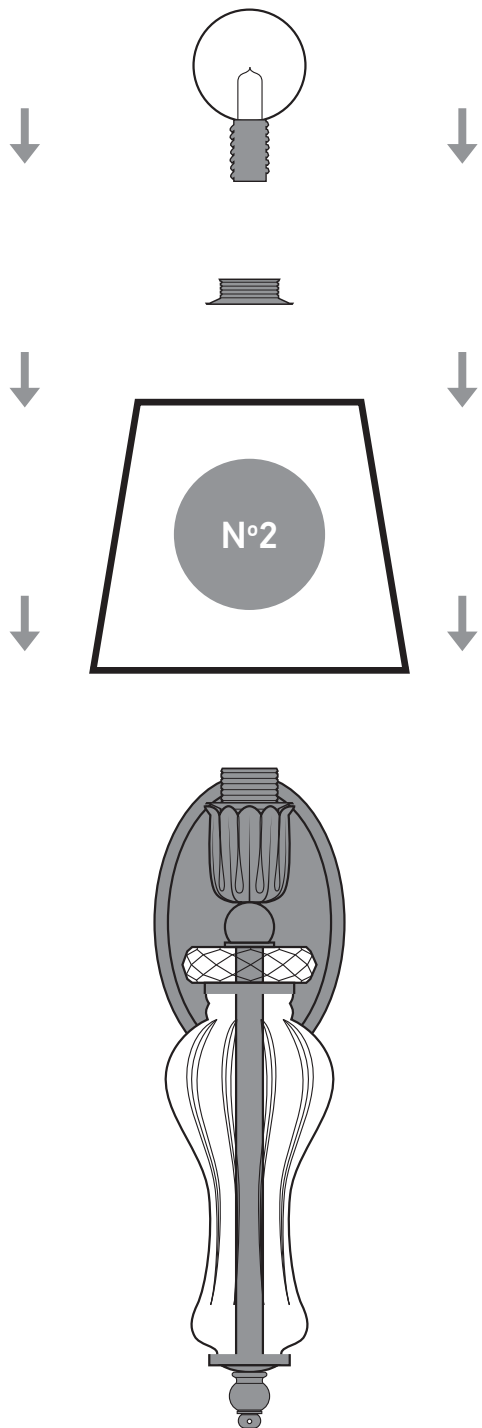

# 5 STEPS

N°1 x 1

N°2 x 1

reference	lamps	lamp Watt Max	A.C
116/AP 1	1 x E14	42 Watt	230V - 50Hz
ΗΜΕΡΟΜΗΝΙΑ ΕΛΕΓΧΟΥ TESTING DATE	..... / ..... / .....	ΥΠΟΓΡΑΦΗ ΕΛΕΓΚΤΗ TEST OPERATOR	

DO NOT ASSEMBLE ANY GLASS PARTS THAT PRESENT CRACKS OR ANY OTHER DAMAGED CAUSED BY CARRIAGE OR WRONG PLACEMENT. A CAREFUL CHECK IS SUGGESTED. CLEAN WITH SOFT CLOTH OR MILD RISING AGENT WITH LOW TEMPERATURE WATER.  
ΜΗ ΣΥΝΑΡΜΟΛΟΓΕΙΤΕ ΓΥΑΛΙΝΑ ΜΕΡΗ ΠΟΥ ΦΕΡΟΥΝ ΡΩΓΜΕΣ Ή ΑΛΛΕΣ ΖΗΜΙΕΣ ΑΠΟ ΜΕΤΑΦΟΡΑ Ή ΛΑΘΟΣ ΤΟΠΟΘΕΤΗΣΗ. ΚΑΘΑΡΙΣΤΕ ΜΕ ΜΑΛΛΑΚΟ ΠΑΝΙ Ή ΜΕ ΗΠΙΟ ΚΑΘΑΡΙΣΤΙΚΟ ΜΕ ΝΕΡΟ ΣΕ ΧΑΜΗΛΗ ΘΕΡΜΟΚΡΑΣΙΑ.

# REINA\_AP 1

STEP\_1

STEP\_2

N°1

 **WARNING:** fix the marked screws in the safety locking

N°1

N°1

**WARNING:** fix the marked screws in the safety locking

STEP\_5

DECORATION TRIMMINGS VIEW