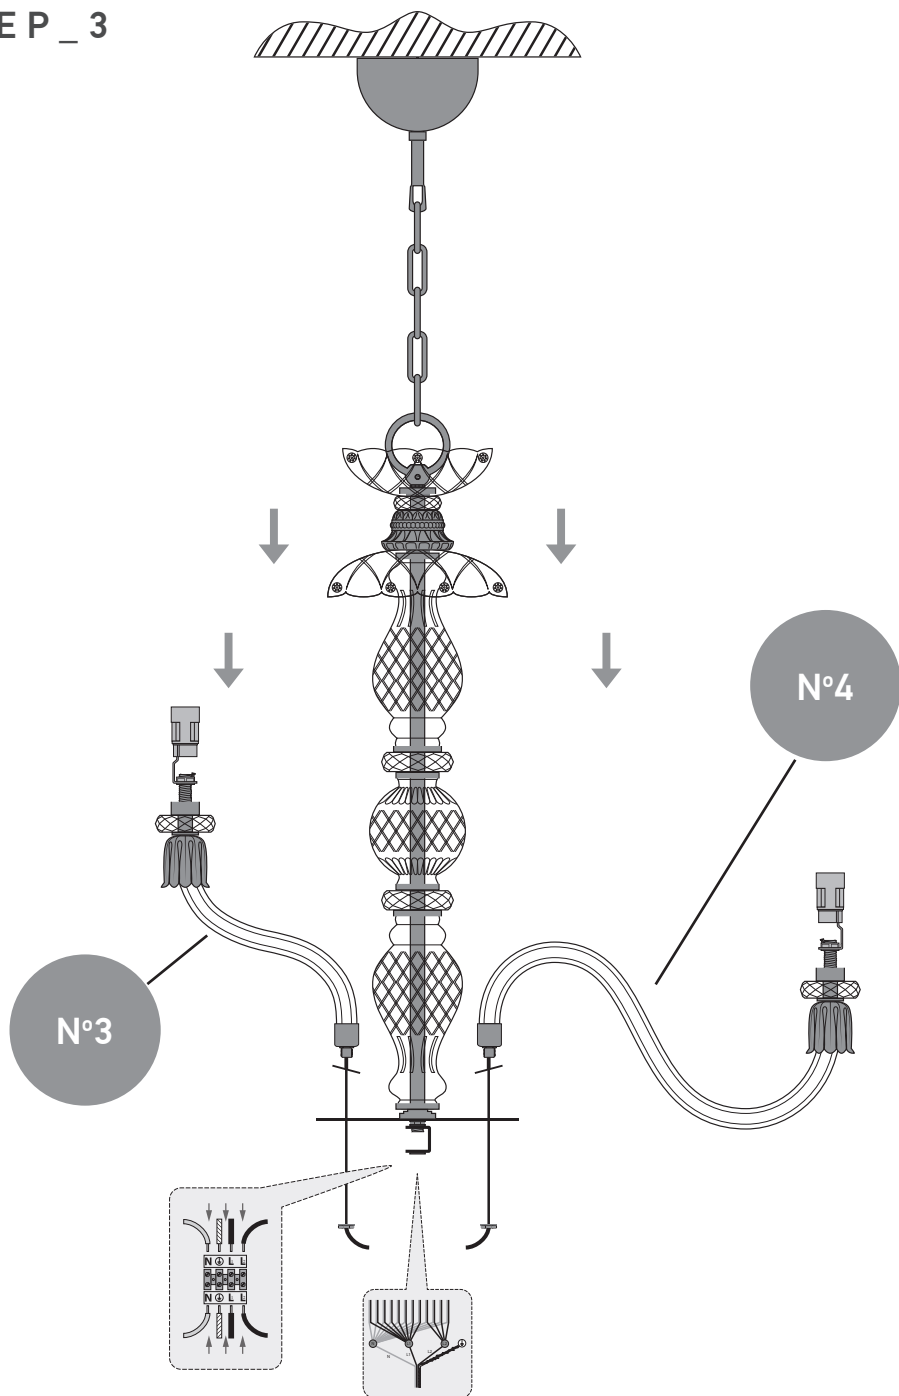

MIRSINI

105_CH_12
Assembly Instructions

Assembly Steps

GRANDO
LUCE

CH 12

MIRSINI_CH 12

parts_components

reference	lamps	lamp Watt Max	A.C
105/CH 12	12 x E14	42 Watt	230V - 50Hz
ΗΜΕΡΟΜΗΝΙΑ ΕΛΕΓΧΟΥ TESTING DATE / /	ΥΠΟΓΡΑΦΗ ΕΛΕΓΚΤΗ TEST OPERATOR	

WARNING: fix the marked screws in the safety locking

STEP_2

STEP_3

STEP_4

N°5

STEP_5

STEP_6

STEP_7