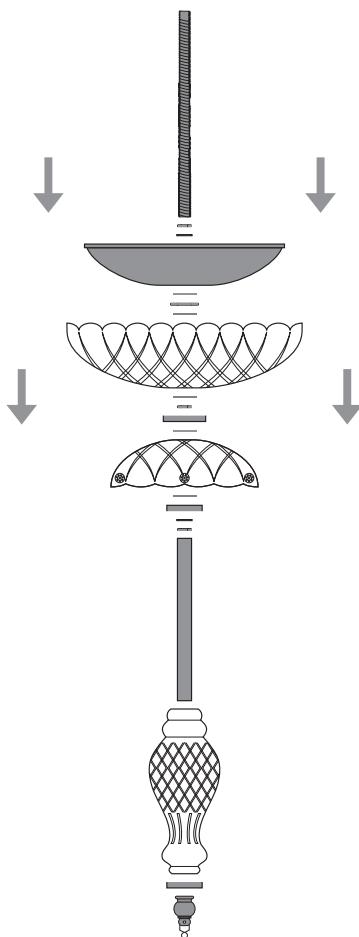

MIRSINI

105_CH_12
Assembly Instructions

Assembly Steps

GRANDO
LUCE

CH 12

MIRSINI_CH 12

parts_components

reference	lamps	lamp Watt Max	A.C
105/CH 12	12 x E14	42 Watt	230V - 50Hz
ΗΜΕΡΟΜΗΝΙΑ ΕΛΕΓΧΟΥ TESTING DATE / /	ΥΠΟΓΡΑΦΗ ΕΛΕΓΚΤΗ TEST OPERATOR	

WARNING: fix the marked screws in the safety locking

STEP_2

STEP_3

STEP_4

N°5

STEP_5

STEP_6

STEP_7