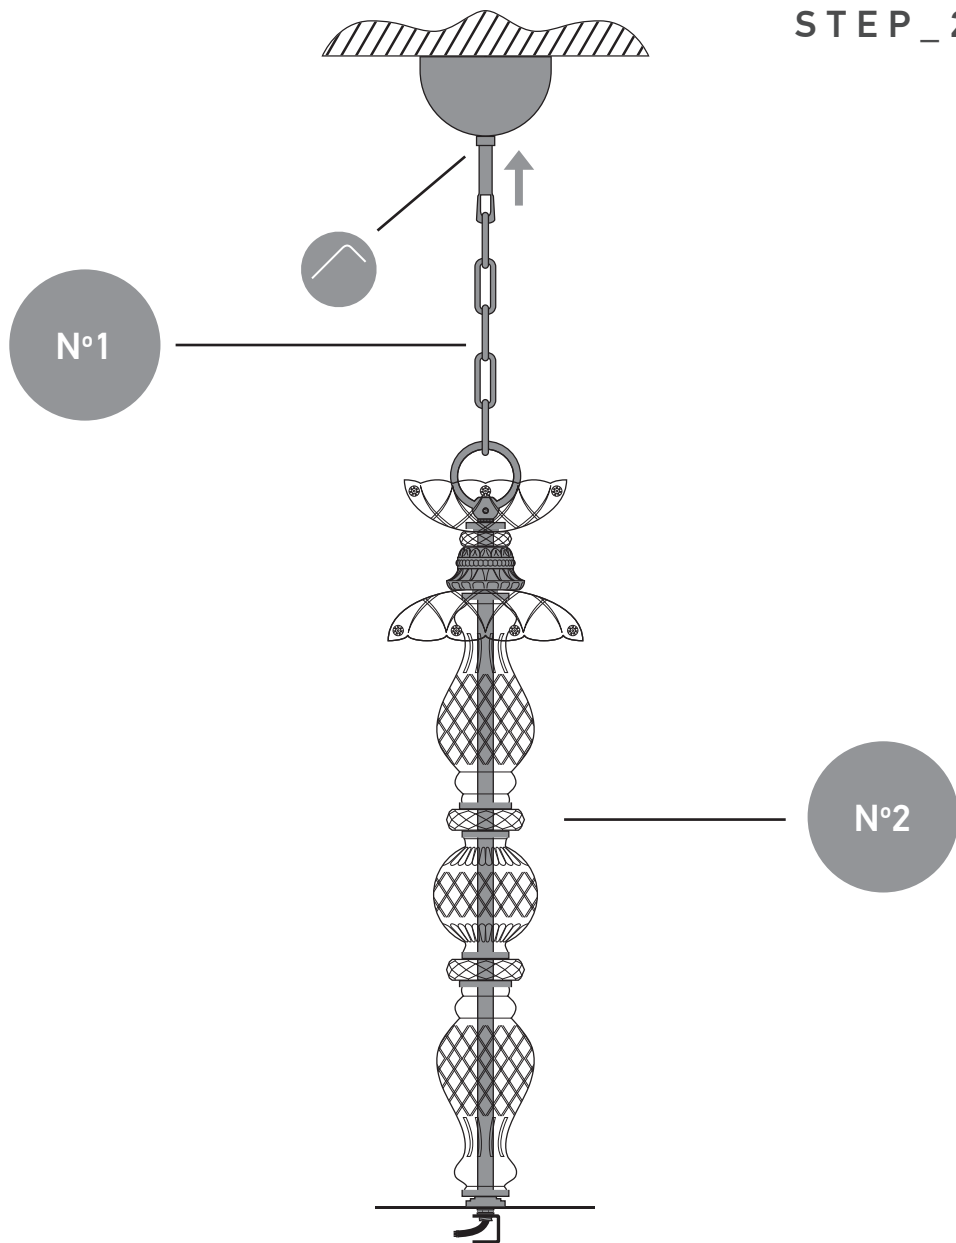

MIRSINI

105_CH_12
Assembly Instructions

Assembly Steps

GRANDO
LUCE

CH 12

MIRSINI_CH 12

parts_components

reference	lamps	lamp Watt Max	A.C
105/CH 12	12 x E14	42 Watt	230V - 50Hz
ΗΜΕΡΟΜΗΝΙΑ ΕΛΕΓΧΟΥ TESTING DATE / /	ΥΠΟΓΡΑΦΗ ΕΛΕΓΚΤΗ TEST OPERATOR	

WARNING: fix the marked screws in the safety locking

STEP_2

STEP_3

STEP_4

N°5

STEP_5

STEP_6

STEP_7