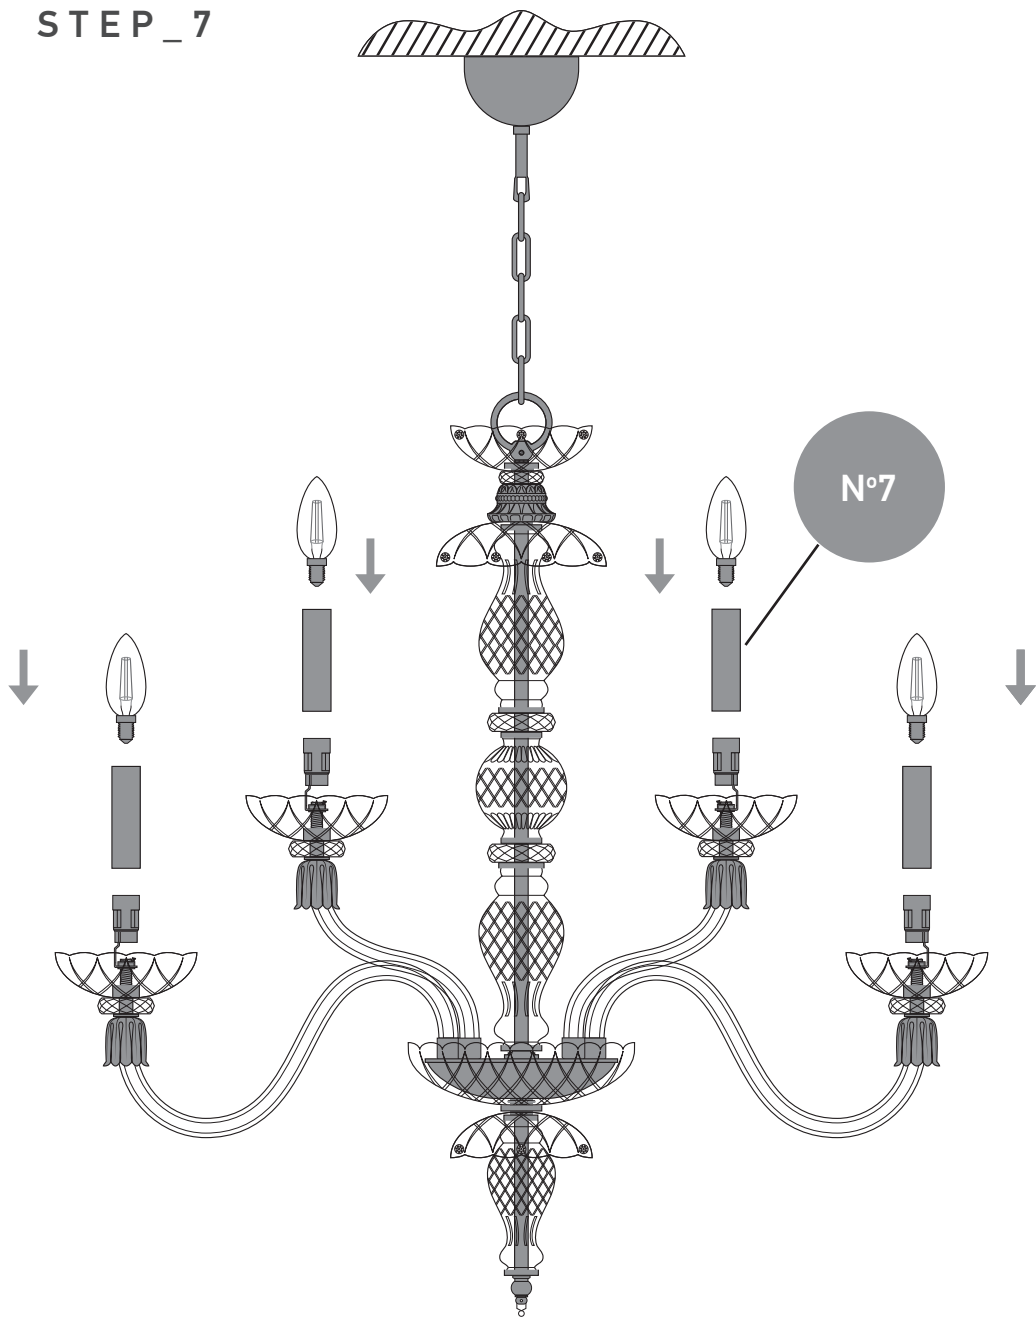

MIRSINI

105_CH_12
Assembly Instructions

Assembly Steps

GRANDO
LUCE

CH 12

MIRSINI_CH 12

parts_components

reference	lamps	lamp Watt Max	A.C
105/CH 12	12 x E14	42 Watt	230V - 50Hz
ΗΜΕΡΟΜΗΝΙΑ ΕΛΕΓΧΟΥ TESTING DATE / /	ΥΠΟΓΡΑΦΗ ΕΛΕΓΚΤΗ TEST OPERATOR	

WARNING: fix the marked screws in the safety locking

STEP_2

STEP_3

STEP_4

N°5

STEP_5

STEP_6

STEP_7