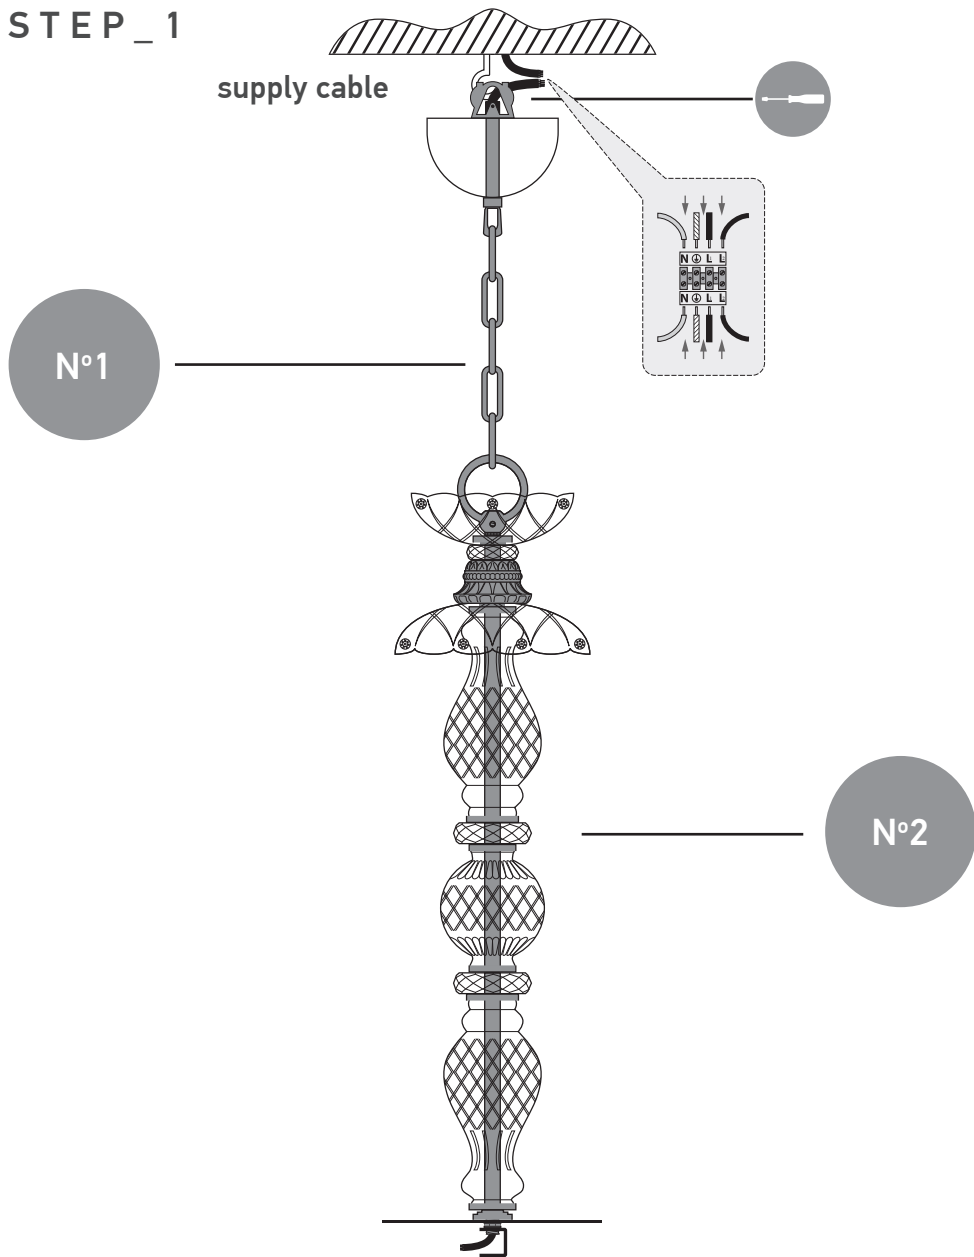

MIRSINI

105_CH_12
Assembly Instructions

Assembly Steps

GRANDO
LUCE

CH 12

MIRSINI_CH 12

parts_components

reference	lamps	lamp Watt Max	A.C
105/CH 12	12 x E14	42 Watt	230V - 50Hz
ΗΜΕΡΟΜΗΝΙΑ ΕΛΕΓΧΟΥ TESTING DATE / /	ΥΠΟΓΡΑΦΗ ΕΛΕΓΚΤΗ TEST OPERATOR	

DO NOT ASSEMBLE ANY GLASS PARTS THAT PRESENT CRACKS OR ANY OTHER DAMAGED CAUSED BY CARRIAGE OR WRONG PLACEMENT. A CAREFUL CHECK IS SUGGESTED. CLEAN WITH SOFT CLOTH OR MILD RISING AGENT WITH LOW TEMPERATURE WATER.
ΜΗ ΣΥΝΑΡΜΟΛΟΓΕΙΤΕ ΓΥΑΛΙΝΑ ΜΕΡΗ ΠΟΥ ΦΕΡΟΥΝ ΡΩΓΜΕΣ Ή ΑΛΛΕΣ ΖΗΜΙΕΣ ΑΠΟ ΜΕΤΑΦΟΡΑ Ή ΛΑΘΟΣ ΤΟΠΟΘΕΤΗΣΗ. ΚΑΘΑΡΙΣΤΕ ΜΕ ΜΑΛΛΑΚΟ ΠΑΝΙ Ή ΜΕ ΗΠΙΟ ΚΑΘΑΡΙΣΤΙΚΟ ΜΕ ΝΕΡΟ ΣΕ ΧΑΜΗΛΗ ΘΕΡΜΟΚΡΑΣΙΑ.

WARNING: fix the marked screws in the safety locking

STEP_2

STEP_3

STEP_4

N°5

STEP_5

STEP_6

STEP_7