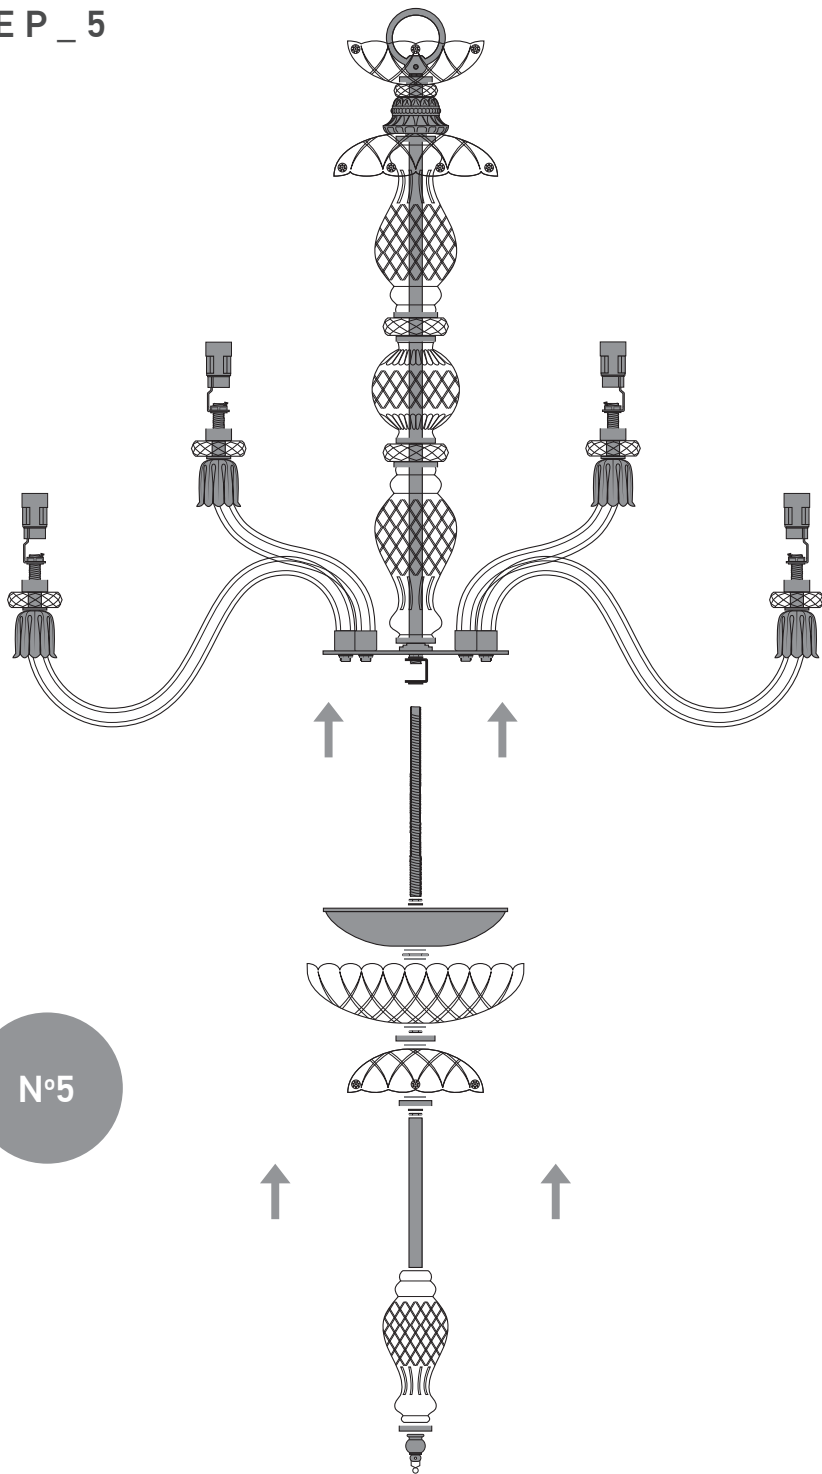

MIRSINI

105_CH_12
Assembly Instructions

Assembly Steps

GRANDO
LUCE

CH 12

MIRSINI_CH 12

parts_components

reference	lamps	lamp Watt Max	A.C
105/CH 12	12 x E14	42 Watt	230V - 50Hz
ΗΜΕΡΟΜΗΝΙΑ ΕΛΕΓΧΟΥ TESTING DATE / /	ΥΠΟΓΡΑΦΗ ΕΛΕΓΚΤΗ TEST OPERATOR	

WARNING: fix the marked screws in the safety locking

STEP_2

STEP_3

STEP_4

N°5

STEP_5

STEP_6

STEP_7