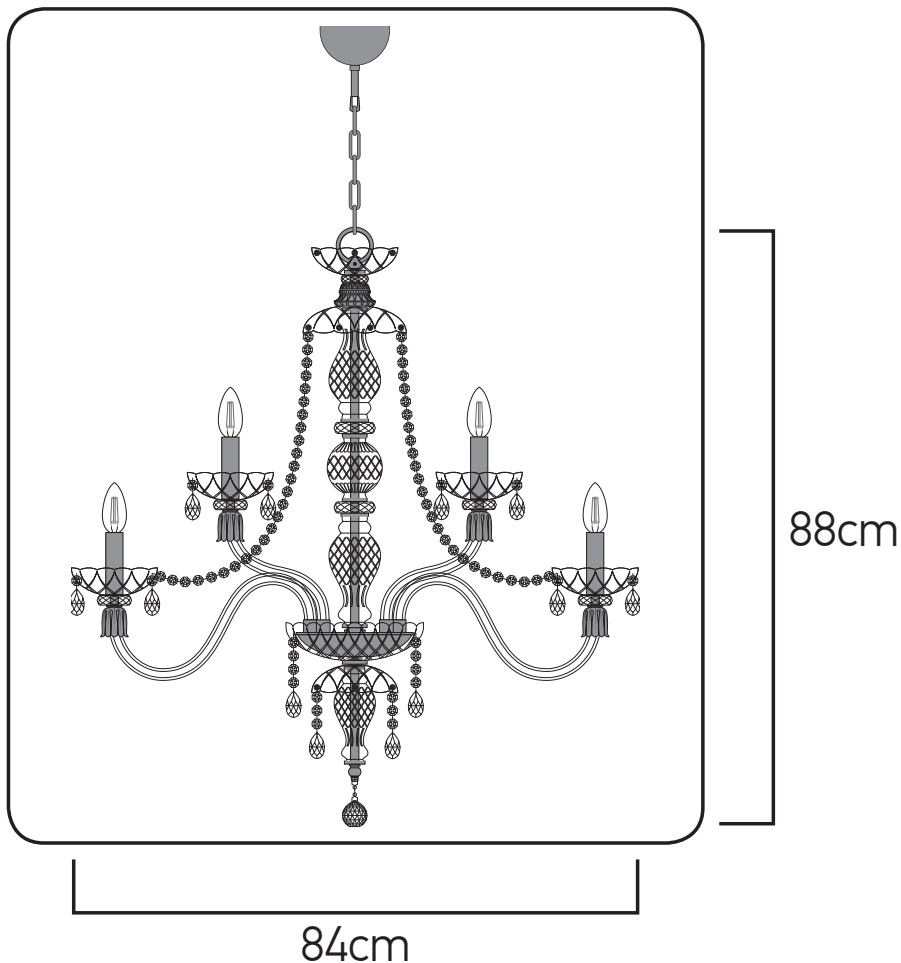

MIRSINI

105_CH_12
Assembly Instructions

Assembly Steps

GRANDO
LUCE

CH 12

MIRSINI_CH 12

parts_components

reference	lamps	lamp Watt Max	A.C
105/CH 12	12 x E14	42 Watt	230V - 50Hz
ΗΜΕΡΟΜΗΝΙΑ ΕΛΕΓΧΟΥ TESTING DATE / /	ΥΠΟΓΡΑΦΗ ΕΛΕΓΚΤΗ TEST OPERATOR	