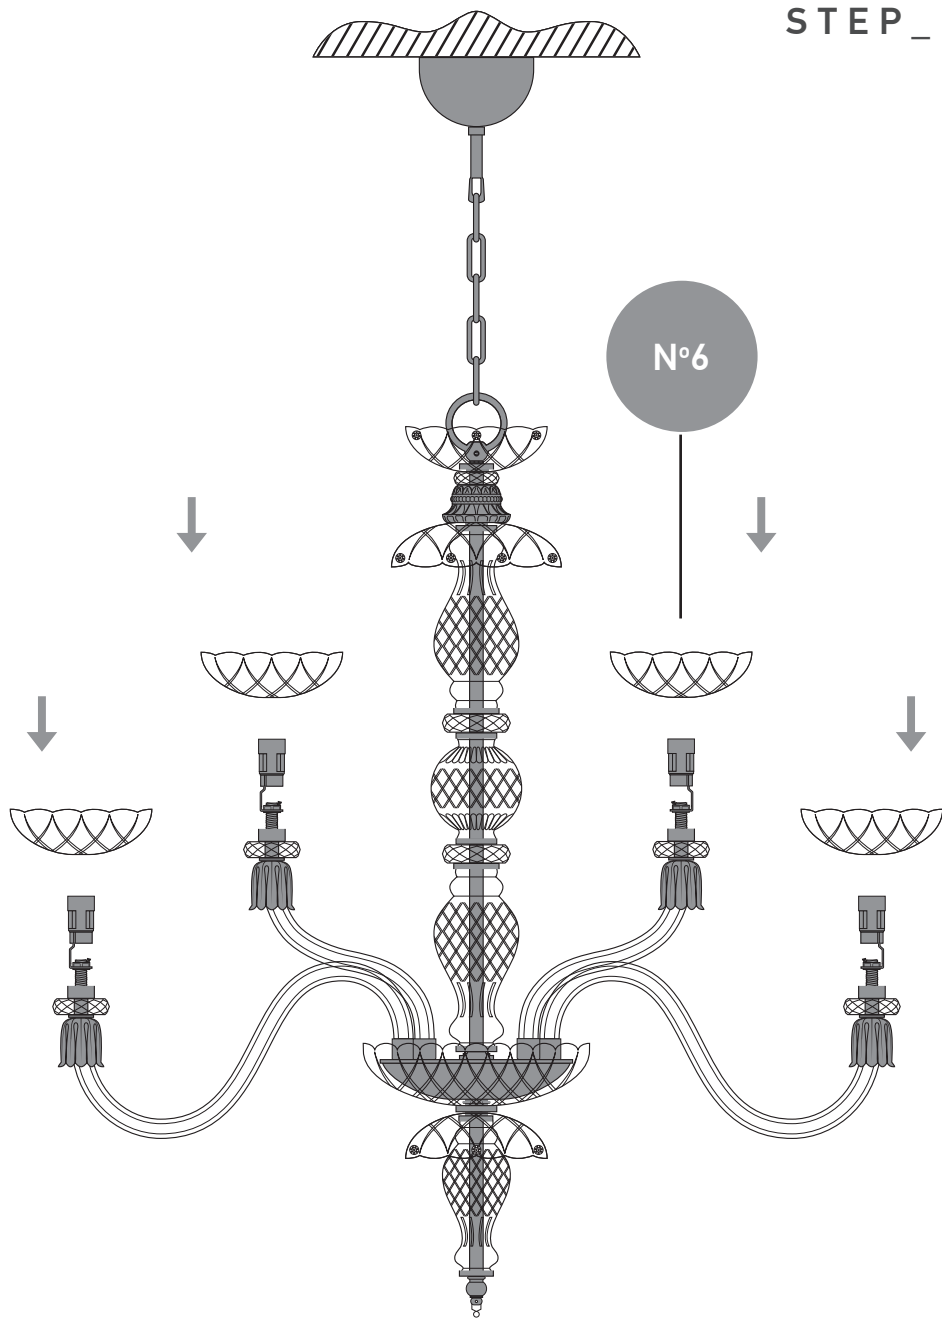

MIRSINI

105_CH_12
Assembly Instructions

Assembly Steps

GRANDO
LUCE

CH 12

MIRSINI_CH 12

parts_components

reference	lamps	lamp Watt Max	A.C
105/CH 12	12 x E14	42 Watt	230V - 50Hz
ΗΜΕΡΟΜΗΝΙΑ ΕΛΕΓΧΟΥ TESTING DATE / /	ΥΠΟΓΡΑΦΗ ΕΛΕΓΚΤΗ TEST OPERATOR	

WARNING: fix the marked screws in the safety locking

STEP_2

STEP_3

STEP_4

N°5

STEP_5

STEP_6

STEP_7