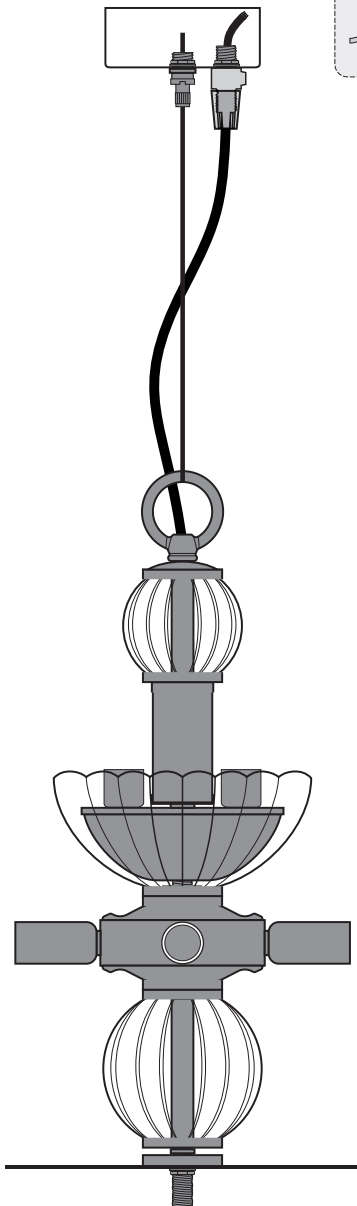

N°1 x 1

N°2 x 1

N°3 x 1

N°4 x 8

N°5 x 8

N°6 x 8

A x 1

reference

THIS DESIGN IS PROPERTY OF GRANDO LUCE AND IT IS FORBIDDEN TO COPY ANY PART OF THE DESIGN
ΑΥΤΟ ΤΟ ΣΧΕΔΙΟ ΕΙΝΑΙ ΙΔΙΟΚΤΗΣΙΑ ΤΗΣ GRANDO LUCE ΚΑΙ ΑΠΑΓΟΡΕΥΕΤΑΙ ΑΥΣΤΗΡΩΣ Η ΑΝΤΙΓΡΑΦΗ ΟΛΟΥ Ή ΜΕΡΟΥΣ ΑΥΤΟΥ

STEP_1

N°3

N°1

STEP_2

WARNING: fix the marked screws in the safety locking

STEP_3

STEP_4

STEP_5

DECORATION TRIMMINGS VIEW