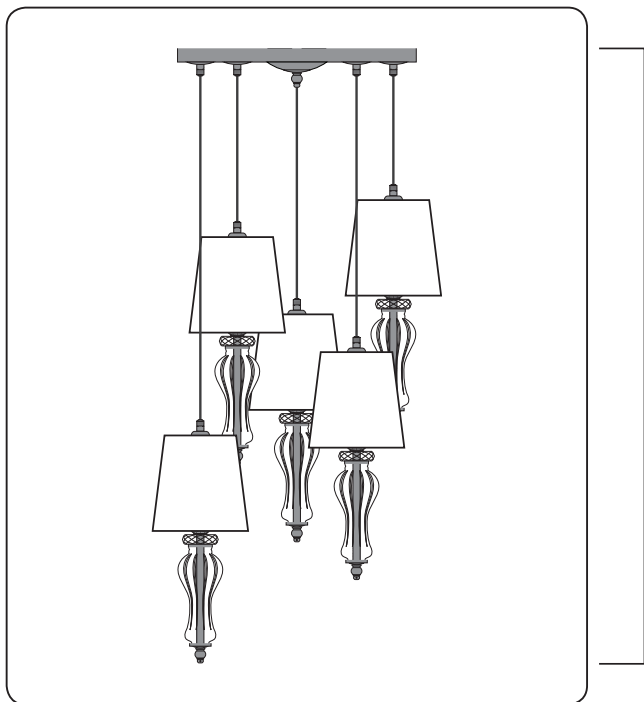

REINA

114_SPL_5
Assembly Instructions

5 STEPS

SPL 5

60cm - 150cm

48cm

REINA_SPL 5

parts_components

N°1 x 1

N°2 x 5

N°3 x 5

N°4 x 5

N°5 x 5

reference

lamps

lamp Watt Max