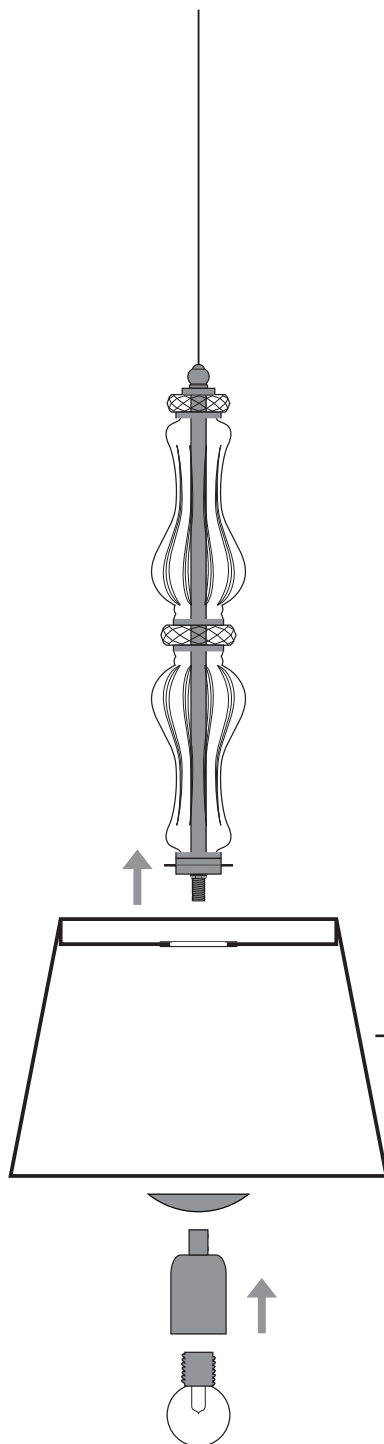

REINA

114_SM
Assembly Instructions

5 STEPS

SM

GRANDO
LUCE

REINA_SM

parts_components

N°1 x 1

N°2 x 1

N°3 x 1

reference

114/SM

lamps

1 x E27

lamp Watt Max

70 Watt

A.C

230V - 50Hz

ΗΜΕΡΟΜΗΝΙΑ ΕΛΕΓΧΟΥ
TESTING DATE

..... / /

ΥΠΟΓΡΑΦΗ ΕΛΕΓΚΤΗ
TEST OPERATOR

DO NOT ASSEMBLE ANY GLASS PARTS THAT PRESENT CRACKS OR ANY OTHER DAMAGE CAUSED BY CARRIAGE OR WRONG PLACEMENT. A CAREFUL CHECK IS SUGGESTED. CLEAN WITH SOFT CLOTH OR MILD RISING AGENT WITH LOW TEMPERATURE WATER.
ΜΗ ΣΥΝΑΡΜΟΛΟΓΕΙΤΕ ΓΥΑΛΙΝΑ ΜΕΡΗ ΠΟΥ ΦΕΡΟΥΝ ΡΩΓΜΕΣ Ή ΑΛΛΕΣ ΖΗΜΙΕΣ ΑΠΟ ΜΕΤΑΦΟΡΑ Ή ΛΑΘΟΣ ΤΟΠΟΘΕΤΗΣΗ. ΚΑΘΑΡΙΣΤΕ ΜΕ ΜΑΛΛΑΚΟ ΠΑΝΙ Ή ΜΕ ΗΠΙΟ ΚΑΘΑΡΙΣΤΙΚΟ ΜΕ ΝΕΡΟ ΣΕ ΧΑΜΗΛΗ ΘΕΡΜΟΚΡΑΣΙΑ.

N°1

STEP_2

N°1

N°3

STEP_3

STEP_4

WARNING: fix the marked screws in the safety locking

STEP_5