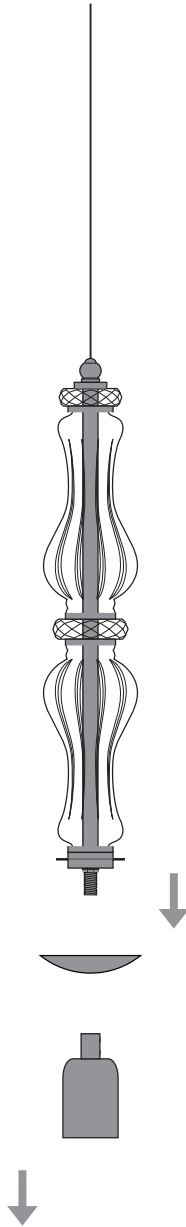

REINA

114_SM
Assembly Instructions

5 STEPS

SM

GRANDO
LUCE

REINA_SM

parts_components

N°1 x 1

N°2 x 1

N°3 x 1

reference

114/SM

lamps

1 x E27

lamp Watt Max

70 Watt

A.C

230V - 50Hz

ΗΜΕΡΟΜΗΝΙΑ ΕΛΕΓΧΟΥ
TESTING DATE

..... / /

ΥΠΟΓΡΑΦΗ ΕΛΕΓΚΤΗ
TEST OPERATOR

DO NOT ASSEMBLE ANY GLASS PARTS THAT PRESENT CRACKS OR ANY OTHER DAMAGE CAUSED BY CARRIAGE OR WRONG PLACEMENT. A CAREFUL CHECK IS SUGGESTED. CLEAN WITH SOFT CLOTH OR MILD RISING AGENT WITH LOW TEMPERATURE WATER.
ΜΗ ΣΥΝΑΡΜΟΛΟΓΕΙΤΕ ΓΥΑΛΙΝΑ ΜΕΡΗ ΠΟΥ ΦΕΡΟΥΝ ΡΩΓΜΕΣ Ή ΑΛΛΕΣ ΖΗΜΙΕΣ ΑΠΟ ΜΕΤΑΦΟΡΑ Ή ΛΑΘΟΣ ΤΟΠΟΘΕΤΗΣΗ. ΚΑΘΑΡΙΣΤΕ ΜΕ ΜΑΛΛΑΚΟ ΠΑΝΙ Ή ΜΕ ΗΠΙΟ ΚΑΘΑΡΙΣΤΙΚΟ ΜΕ ΝΕΡΟ ΣΕ ΧΑΜΗΛΗ ΘΕΡΜΟΚΡΑΣΙΑ.

N°1

STEP_2

N°1

N°3

STEP_3

STEP_4

WARNING: fix the marked screws in the safety locking

STEP_5