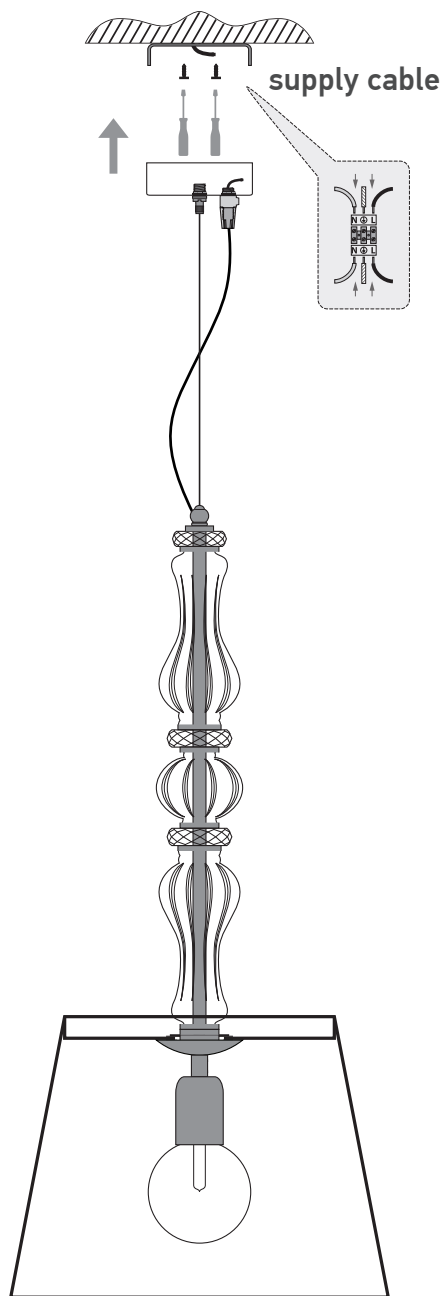

N°2 x 1

N°3 x 1

reference

lamps

lamp Watt Max

A.C

114/SG

1 x E27

N°1

STEP_2

N°1

N°3

STEP_3

STEP_4

WARNING: fix the marked screws in the safety locking

STEP_5