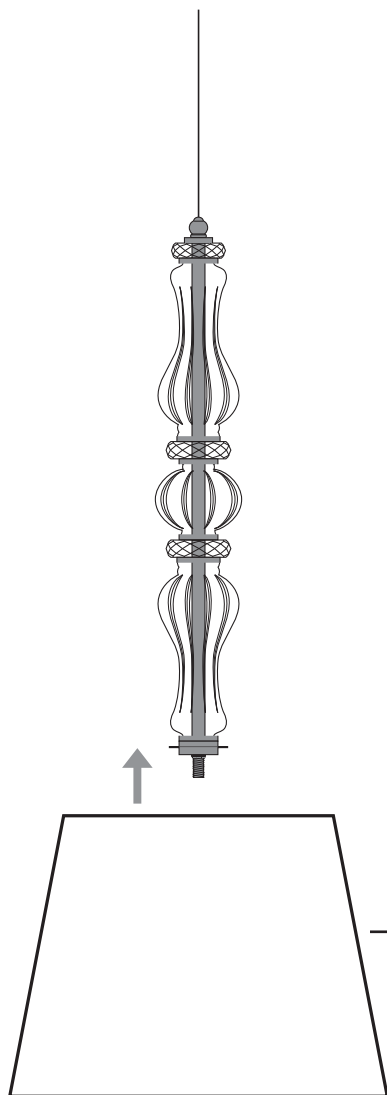

STEP_2

N°1

N°3