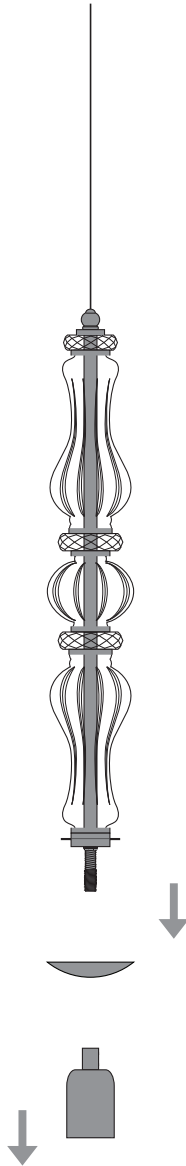

REINA

114_SG
Assembly Instructions

5 STEPS

SG

GRANDO
LUCE

REINA_SG

parts_components

N°1 x 1

N°2 x 1

N°3 x 1

reference

lamps

lamp Watt Max

A.C

114/SG

1 x E27

70 Watt

230V - 50Hz

ΗΜΕΡΟΜΗΝΙΑ ΕΛΕΓΧΟΥ
TESTING DATE

..... / /

ΥΠΟΓΡΑΦΗ ΕΛΕΓΚΤΗ
TEST OPERATOR

DO NOT ASSEMBLE ANY GLASS PARTS THAT PRESENT CRACKS OR ANY OTHER DAMAGED CAUSED BY CARRIAGE OR WRONG PLACEMENT. A CAREFUL CHECK IS SUGGESTED. CLEAN WITH SOFT CLOTH OR MILD RISING AGENT WITH LOW TEMPERATURE WATER.
ΜΗ ΣΥΝΑΡΜΟΛΟΓΕΙΤΕ ΓΥΑΛΙΝΑ ΜΕΡΗ ΠΟΥ ΦΕΡΟΥΝ ΡΩΓΜΕΣ Ή ΑΛΛΕΣ ΖΗΜΙΕΣ ΑΠΟ ΜΕΤΑΦΟΡΑ Ή ΛΑΘΟΣ ΤΟΠΟΘΕΤΗΣΗ. ΚΑΘΑΡΙΣΤΕ ΜΕ ΜΑΛΛΑΚΟ ΠΑΝΙ Ή ΜΕ ΗΠΙΟ ΚΑΘΑΡΙΣΤΙΚΟ ΜΕ ΝΕΡΟ ΣΕ ΧΑΜΗΛΗ ΘΕΡΜΟΚΡΑΣΙΑ.

N°1

STEP_2

N°1

N°3

STEP_3

STEP_4

WARNING: fix the marked screws in the safety locking

STEP_5