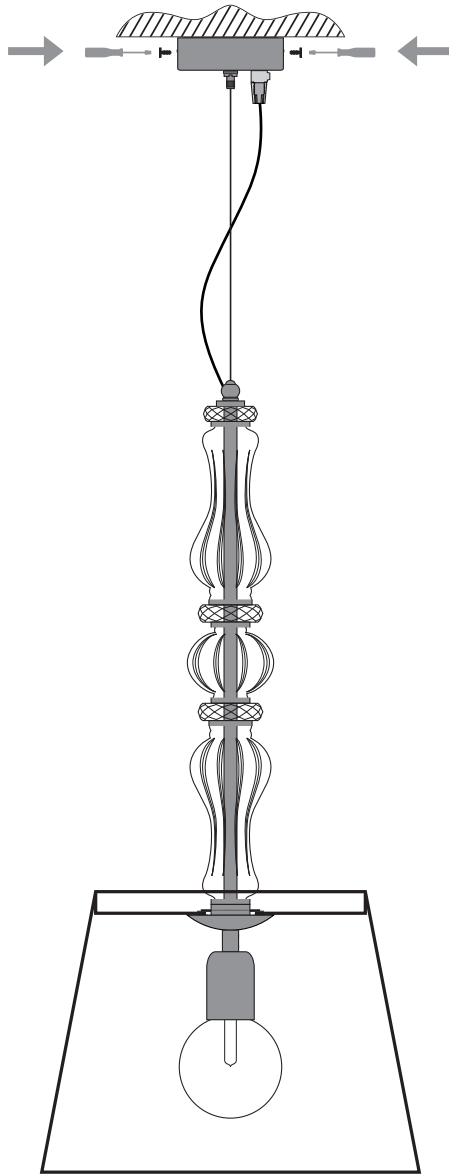

N°2 x 1

N°3 x 1

reference

lamps

lamp Watt Max

A.C

114/SG

1 x E27

N°1

STEP_2

N°1

N°3

STEP_3

STEP_4

WARNING: fix the marked screws in the safety locking

STEP_5